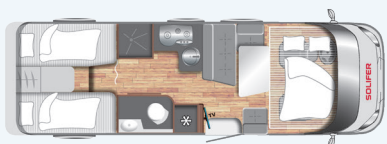

SOLIFER

SOLIFERFINLANDIA

PRISLISTA 2019

I 735

GRUNDPRIS: 1 089 000:-