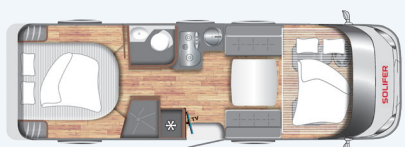

I 755

GRUNDPRIS: 1 110 000:-